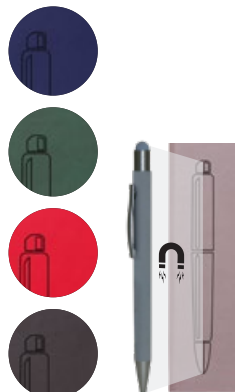

- ↗ : A5
- ⊗ : Gris, Bleu, Vert, Rouge, Noir
- ⊕ : Sérigraphie / Laser
- ⊖ : Impression UV

S-48: Bloc Miroir