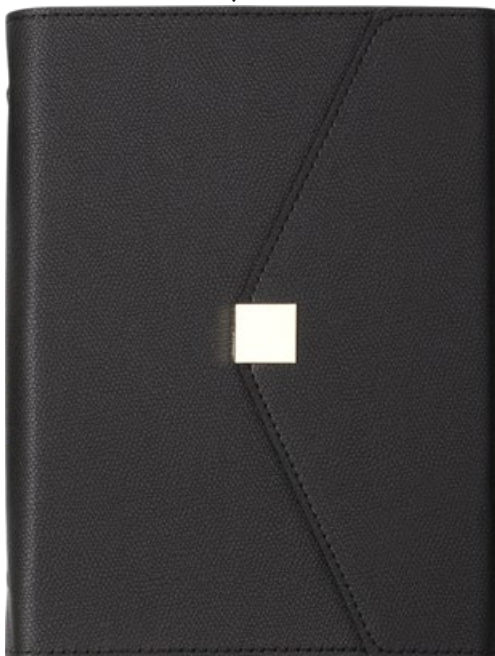

S-71: Coffret Gold

Coffret moderne et raffiné contient une bouteille isotherme, un élégant bloc note, un power bank avec câbles multi-connecteurs, un porte-cartes, un stylo et un porte-clés. Un ensemble complet et pratique

✂ : 445*325*78mm
⊗ : Noir
⊕ : Sérigraphie/ Laser / Impression UV

Notebook A5