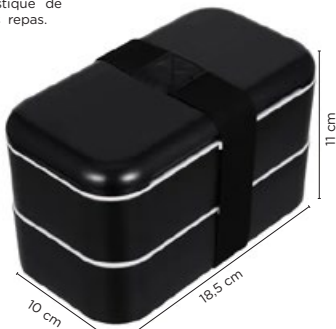

L-2: Black Lunch Box

La Lunch Box Bento Plastique Multi-étage Noire avec support pour téléphone et élastique de maintien, elle est idéale pour tout vos repas.

Matériau : plastique respectueux de l'environnement.

- 📏 : 185*100*110mm
- 🎨 : Noir
- 🖨️ : Laser / Sérigraphie / Impression UV