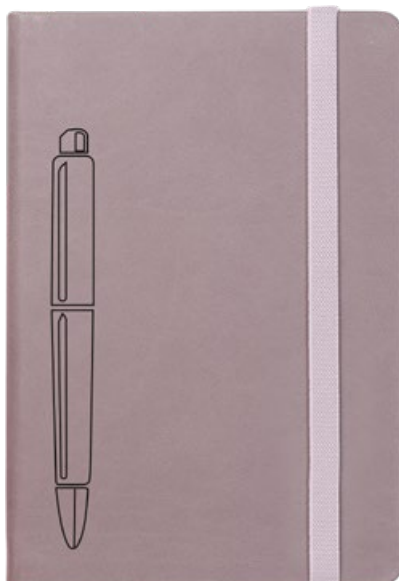

S-52: Bloc Stylo

- ↗ : A5
- ⊗ : Gris, Bleu, Vert, Rouge, Noir
- ⊕ : Sérigraphie / Laser
- ⊖ : Impression UV