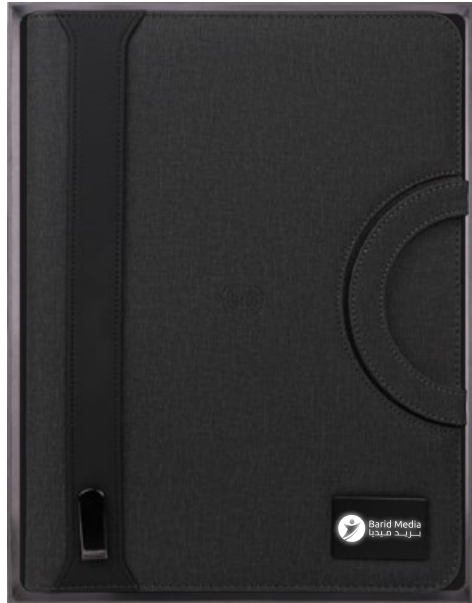

**S-52: Bloc Stylo**

- ↗ : A5
- ⊗ : Gris, Bleu, Vert, Rouge, Noir
- ⊕ : Sérigraphie / Laser
- ⊖ : Impression UV

**S-48: Bloc Miroir**

- ↗ : A5
- ⊗ : Beige, Bleu, Noir, Rouge
- ⊕ : Sérigraphie / Laser
- ⊖ : Impression UV

**U-4: Organiseur Intelligent**

- Sac à fermeture éclair ultra mince
- Recharge sans fil
- Puissante batterie externe de 10 000 mAh
- Banque d'alimentation
- Plusieurs compartiments pour cartes
- Clé USB 16 Go
- Porte-documents