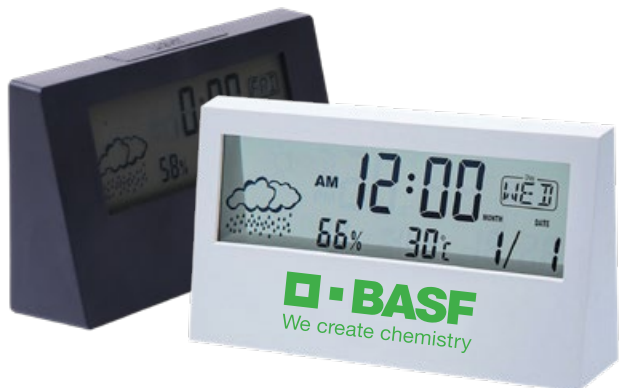

↗ : 270\*326\*20mm  
 ⊗ : Noir / Gris / Maron  
 ⊕ : Sérigraphie / Laser

R-4: Cub Elec Pvc

↗ : 15,1 x 8,1 x 4,7 cm  
 ⊗ : Gris/Argenté  
 ⊕ : Sérigraphie

Réveil de bureau numérique et porte-stylo élégant, au design créatif, multifonctions et de qualité fiable. Il affiche l'heure, la date et la température, dispose d'une alarme avec répétition, annonce les anniversaires et intègre une minuterie. Idéal comme cadeau pour vos enfants, parents, clients ou amis.