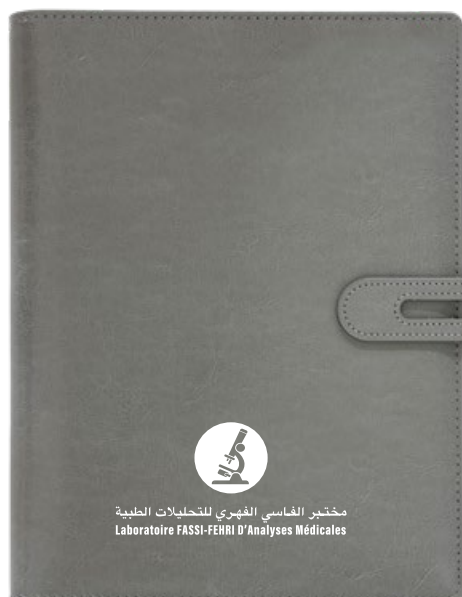

- ↗ : A4
- ⊗ : Gris, Beige, Noir
- ⊕ : Sérigraphie / Laser Impression UV

**S-62+EX: Bloc Pochette**

- ↗ : A4
- ⊗ : Beige, Vert, Maron
- ⊕ : Sérigraphie / Laser Impression UV

**S-61+EX: Bloc AG 3C**

- ↗ : A4
- ⊗ : Noir, Maron, Gris
- ⊕ : Sérigraphie / Laser Impression UV