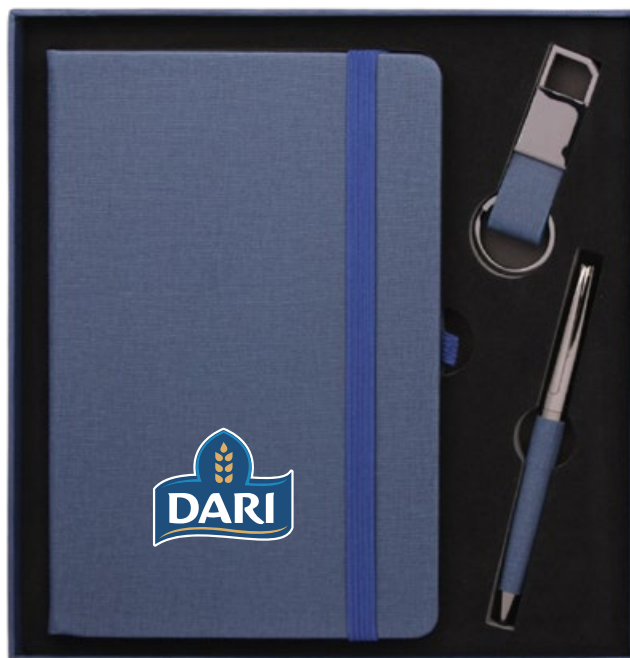

S-65: Coffret Arabesque